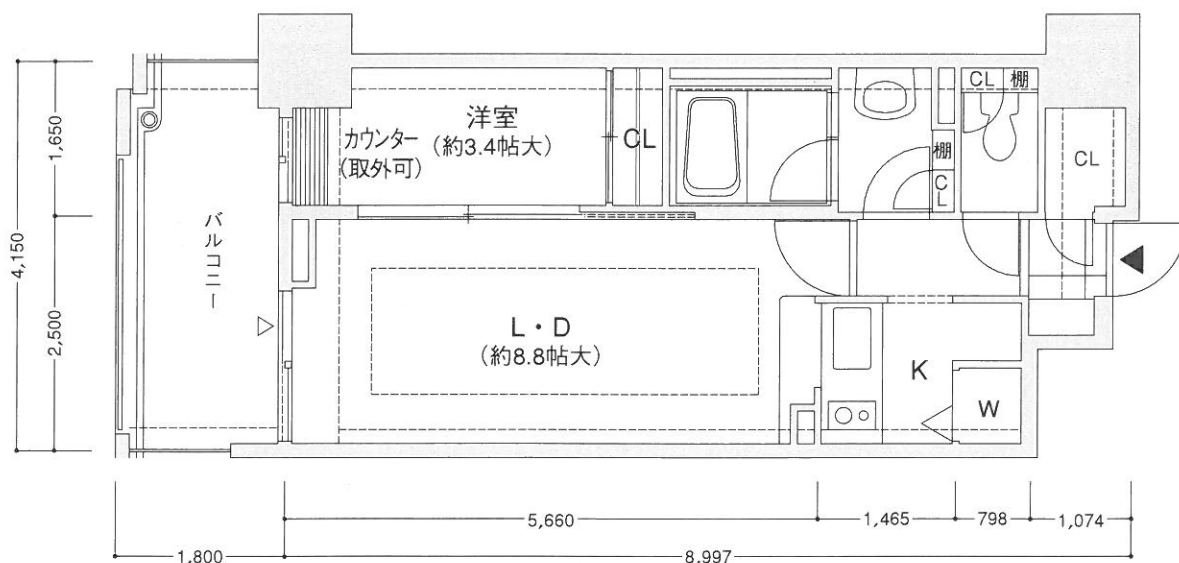

D D'

TYPE

1LDK 4F~13F 38戸

- 専有面積/35.62m² (10.77坪)
- バルコニー/ 6.99m² (2.11坪)
- 合計面積/42.61m² (12.88坪)

※12F・13Fに関しては、
バルコニー形状が異なります。

D' D'タイプは、
Dタイプの反転タイプとなります。

※行政指導・設計・施工等の都合により商品の内容について予告なく変更する場合がございます。※平面図の縮尺・方位はトレース・製版の関係上、多数の誤差があります。
※平面図中の家具・備品・仕様・形状等はタイプにより異なります。また反転タイプのプランには、細部の形状が異なるものがあります。

SCALE/1:75