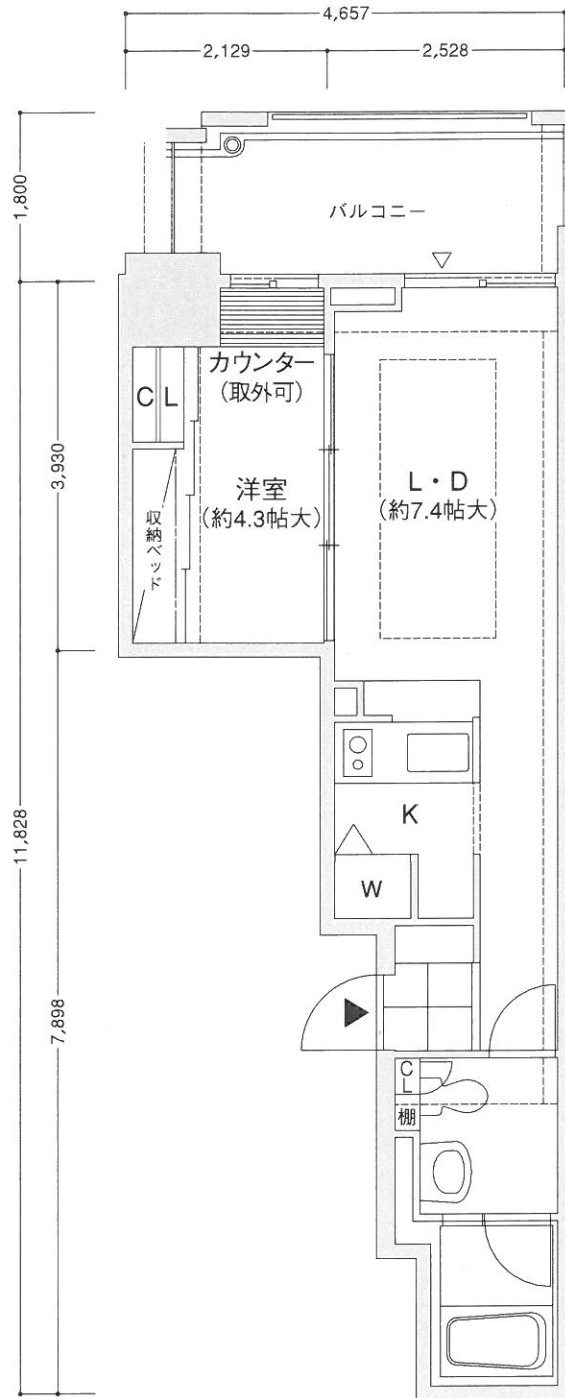

A A'

TYPE

1LDK 5F~13F 18F

- 専有面積/34.57m² (10.45坪)
- バルコニー/ 6.99m² (2.11坪)
- 合計面積/41.56m² (12.57坪)

※12F・13Fに関しては、
バルコニー形状が異なります。
※洋室に収納ベッドを実装しています。

A' A'タイプは、
Aタイプの反転タイプとなります。

※行政指導、設計・施工等の都合により商品の内容について予告なく変更する場合がございます。※平面図の縮尺・方位はトレース・製版の関係上、多数の誤差があります。
※平面図中の家具・備品・仕様・形状等はタイプにより異なります。また反転タイプのプランには、細部の形状が異なるものがあります。

SCALE/1:75