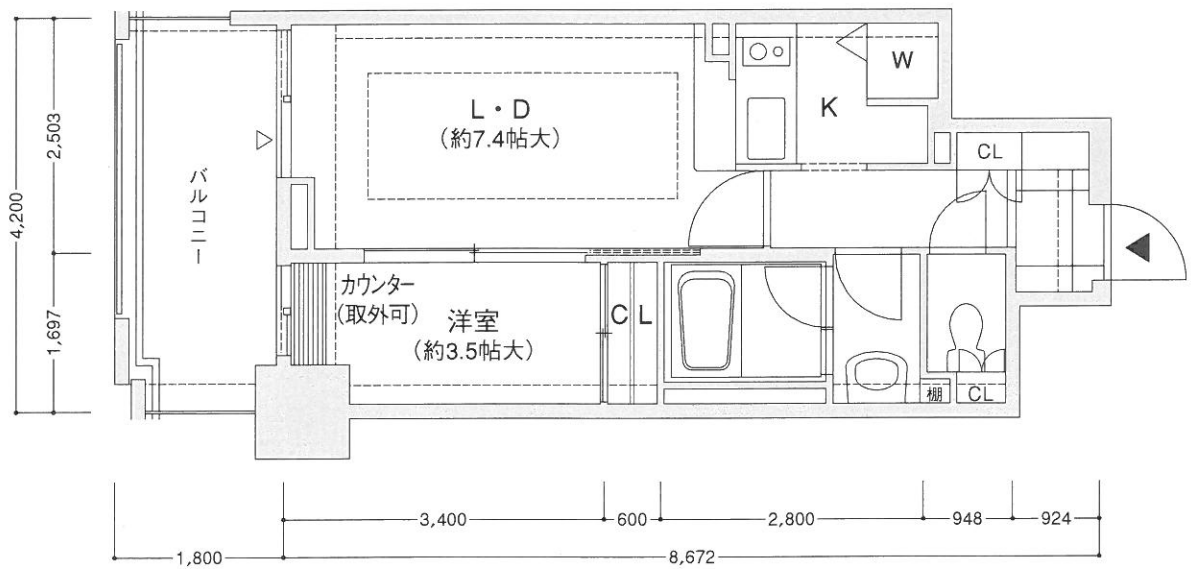

## TYPE

1LDK 4F~13F 19戸

- 専有面積/33.31m<sup>2</sup> (10.07坪)
- バルコニー/ 7.08m<sup>2</sup> ( 2.14坪)
- 合計面積/40.39m<sup>2</sup> (12.21坪)

※12F・13Fに関しては、  
バルコニー形状が異なります。

C' C'タイプは、  
Cタイプの反転タイプとなります。

※行政指導、設計・施工等の都合により商品の内容について予告なく変更する場合がございます。※平面図の縮尺・方位はトレース・製版の関係上、多数の誤差があります。  
※平面図中の家具・備品・仕様・形状等はタイプにより異なります。また反転タイプのプランには、細部の形状が異なるものがあります。

SCALE/1:75