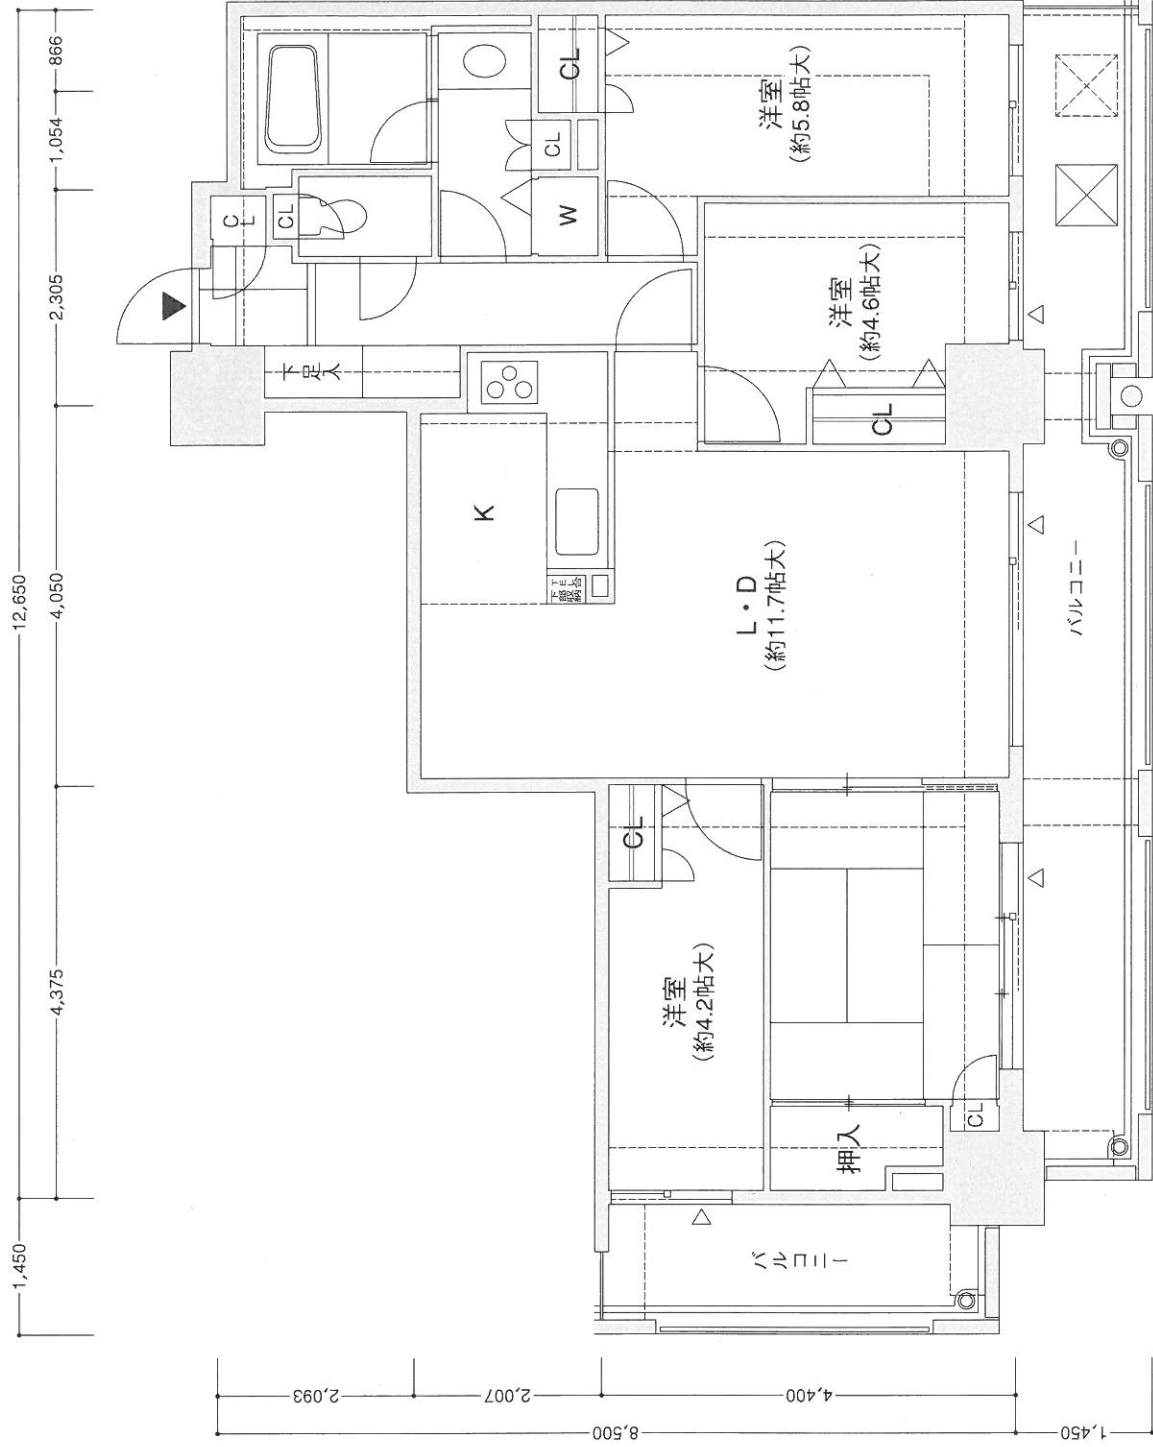

## TYPE

### 4LDK 11F~13F 3F

- 専有面積 / 80.92m<sup>2</sup> (24.47坪)
- バルコニー / 22.20m<sup>2</sup> ( 6.71坪)
- 合計面積 / 103.12m<sup>2</sup> (31.19坪)

※12F・13Fに関しては、  
バルコニー形状が異なります。

※行政指導、設計・施工等の都合により商品の内容について予告なく変更する場合がございます。※平面図の縮尺・方位はトレース・製版の関係上、多数の誤差があります。  
※平面図中の家具・備品・仕様・形状等はタイプにより異なります。また反転タイプのプランには、細部の形状が異なるものがあります。

SCALE / 1 : 7.5