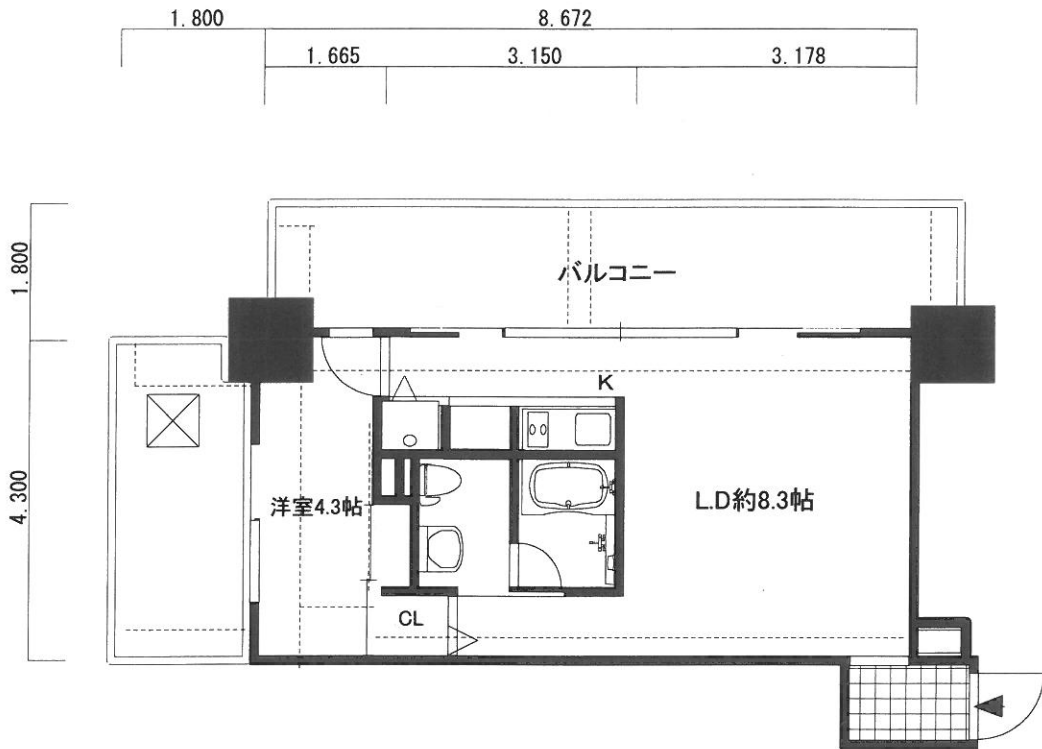

# B

## TYPE

### 1LDK-602

- 専有面積 /36.54㎡(11.05坪)
- バルコニー/20.85㎡( 6.30坪)
- 合計面積 /57.39㎡(17.36坪)

SAVOY TEN GOOD CITY HOUSING PLAN