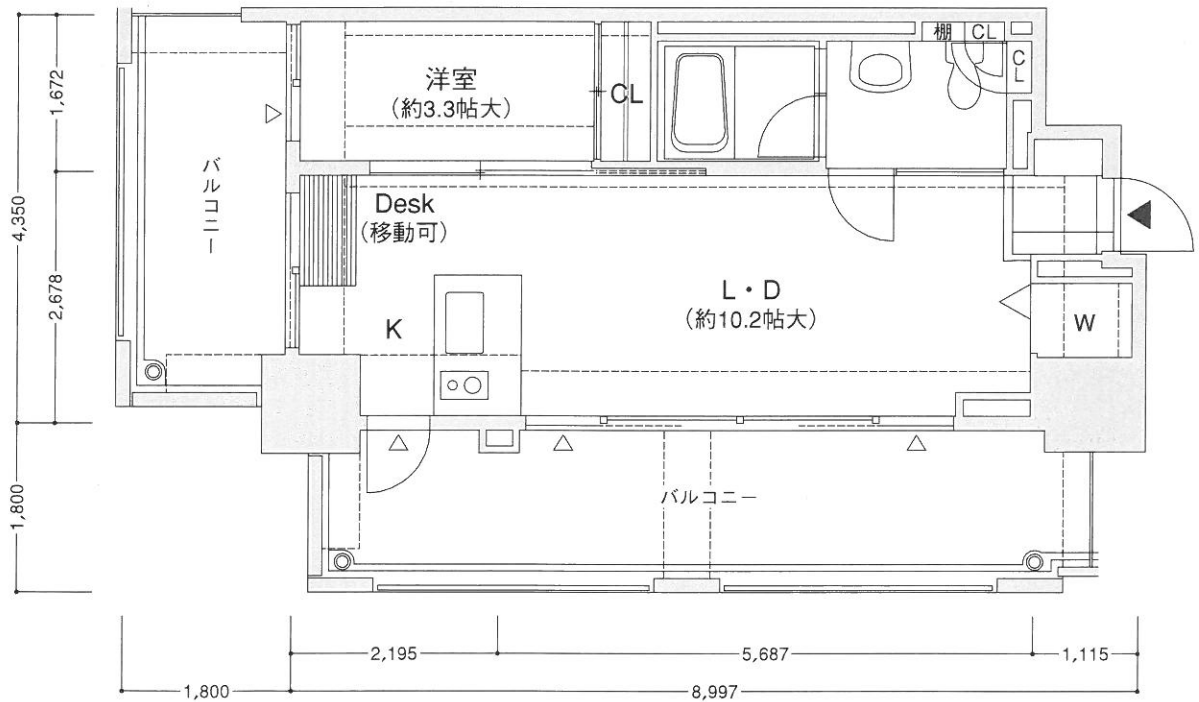

E E'

TYPE

1LDK 4F~13F 19戸

- 専有面積/37.41m² (11.31坪)
- バルコニー/20.84m² (6.30坪)
- 合計面積/58.25m² (17.62坪)

※12F・13Fに関しては、
バルコニー形状が異なります。

※L・D及び洋室天井にダウンライトを
実装しています。

E'E'タイプは、
Eタイプの反転タイプとなります。

Eタイプはモデルルームプランです。

※行政指導、設計・施工等の都合により商品の内容について予告なく変更する場合がございます。※平面図の縮尺・方位はトレース・製版の関係上、多数の誤差があります。
※平面図中の家具・備品・仕様・形状等はタイプにより異なります。また反転タイプのプランには、細部の形状が異なるものがあります。

SCALE/1:75