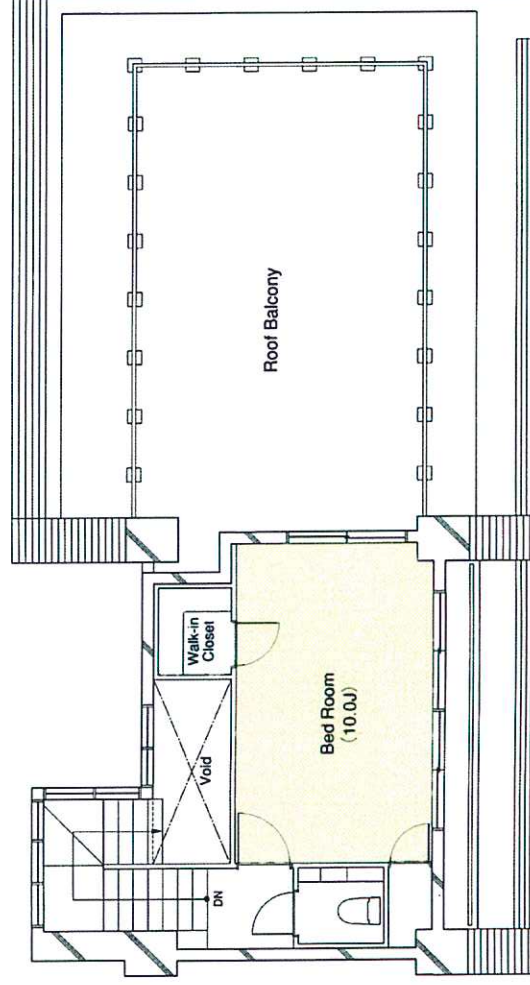

PLAN

[602号室/メゾネットタイプ]

I type	3LDK
専有面積	119.37㎡ (36.10坪)

- ハルコニー面積 / 27.45㎡
- アルコーブ面積 / 9.38㎡
- ルーフバルコニー面積 / 62.47㎡
- 坪庭面積 / 2.68㎡

上階(7階)

- 戸建ての趣をイメージさせるアルコーブを通っての玄関へのアプローチ。
- 下階と上階合せ62㎡超の大型ルーフバルコニーを付設。
- 全居室バルコニーに面した窓から入り込む豊かな光と風を享受できるメゾネットタイプ。