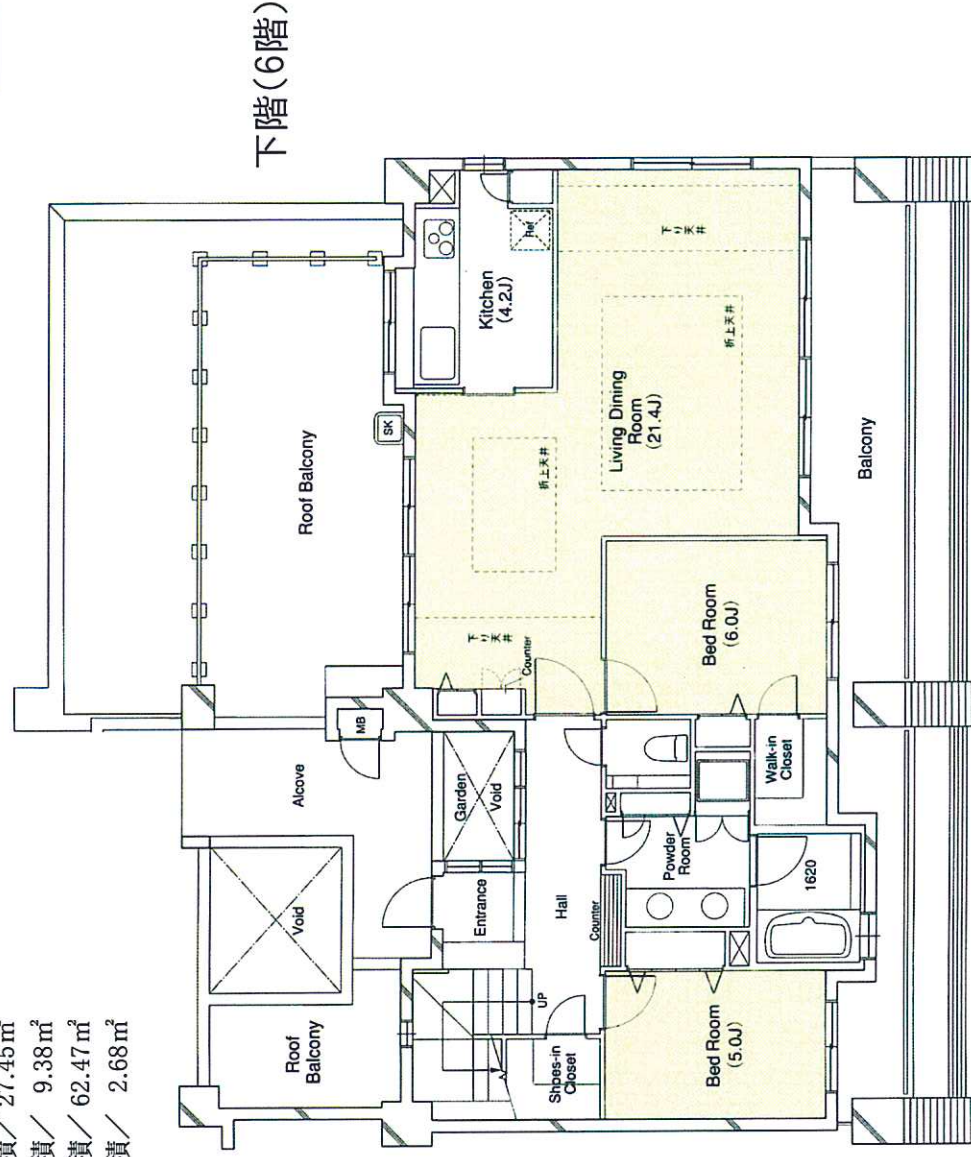

PLAN

[602号室/メゾネットタイプ]

I type	3LDK
専有面積	119.37㎡ (36.10坪)

- ハルコニー面積 / 27.45㎡
- アルコーブ面積 / 9.38㎡
- ルーフバルコニー面積 / 62.47㎡
- 坪庭面積 / 2.68㎡

上階(7階)

- 戸建ての趣をイメージさせるアルコーブを通っての玄関へのアプローチ。
- 下階と上階合せ62㎡超の大型ルーフバルコニーを付設。
- 全居室バルコニーに面した窓から入り込む豊かな光と風を享受できるメゾネットタイプ。